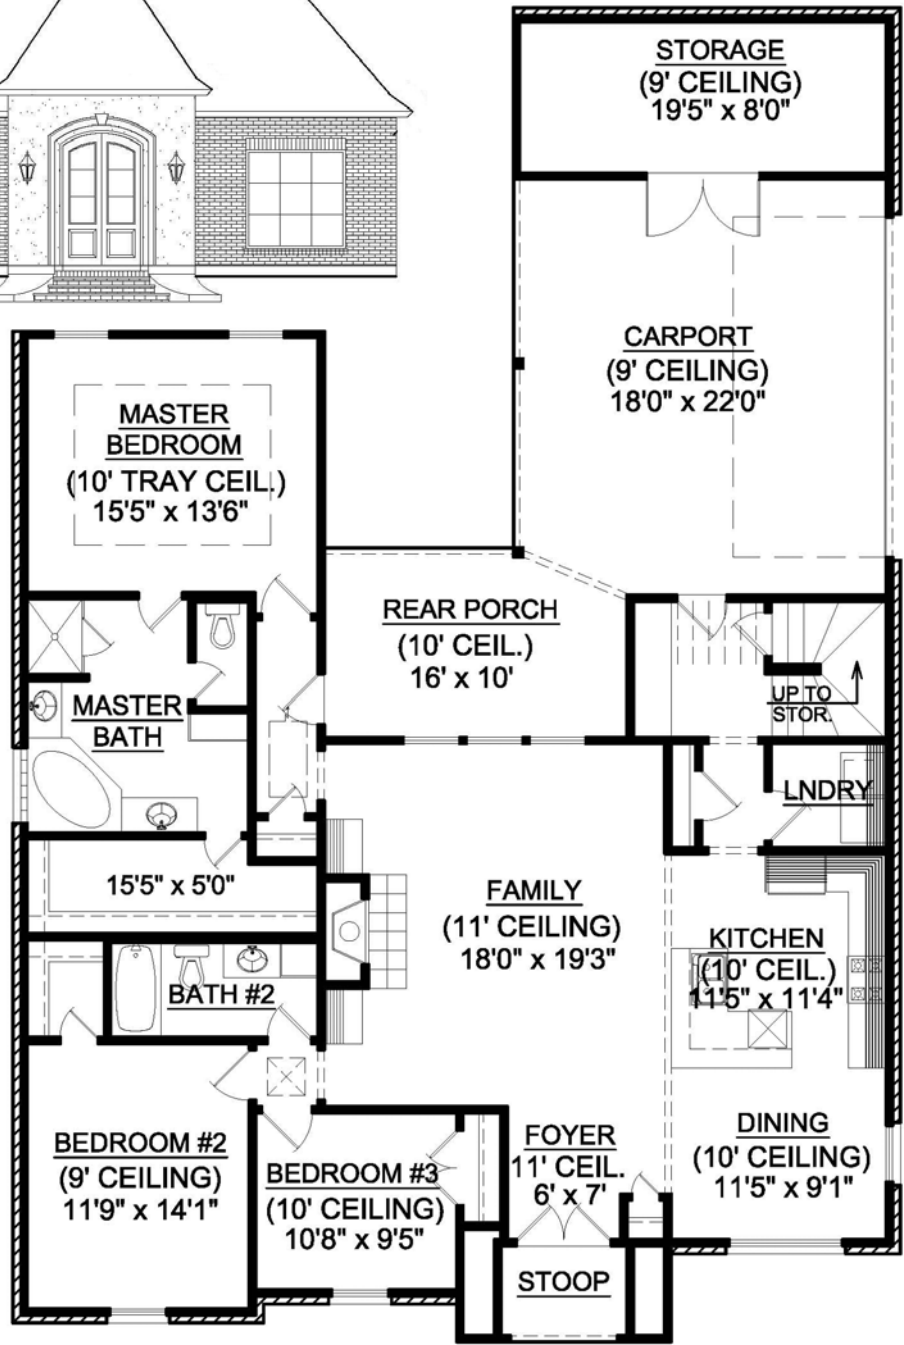

ST. CHARLES—1810

STAFFORD

Custom Homes, Inc.

17301 Jefferson Hwy, Ste. 1C

Baton Rouge, LA 70817

(225) 755-8190 • (225) 755-8495 fax

www.schhomes.com