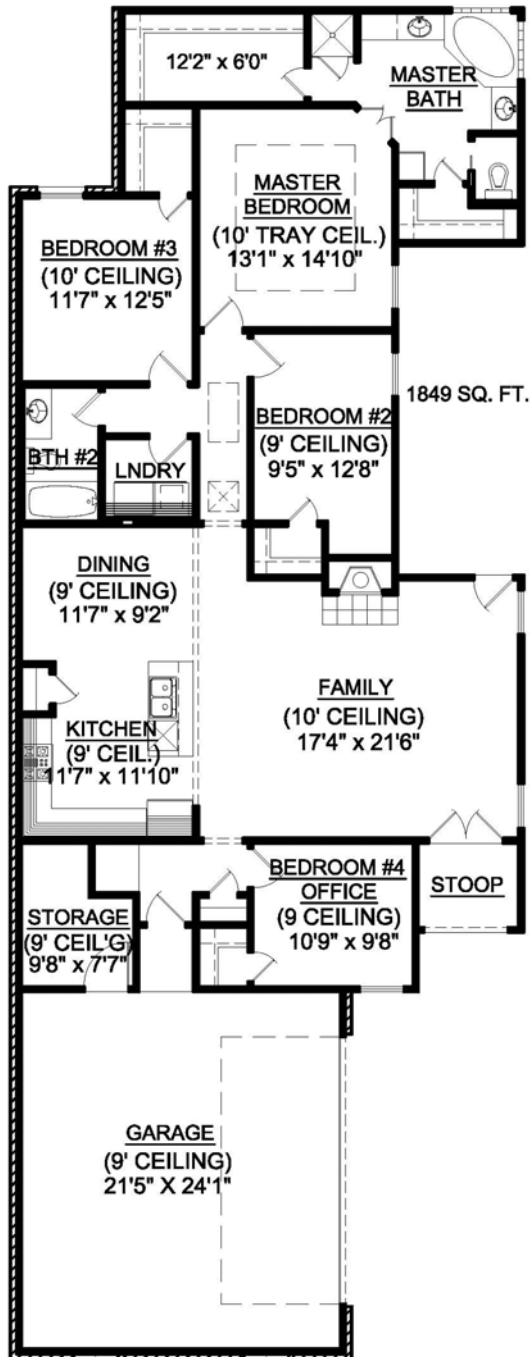

MADISON—1849

STAFFORD

Custom Homes, Inc.

17301 Jefferson Hwy, Ste. 1C

Baton Rouge, LA 70817

(225) 755-8190 • (225) 755-8495 fax

www.schhomes.com