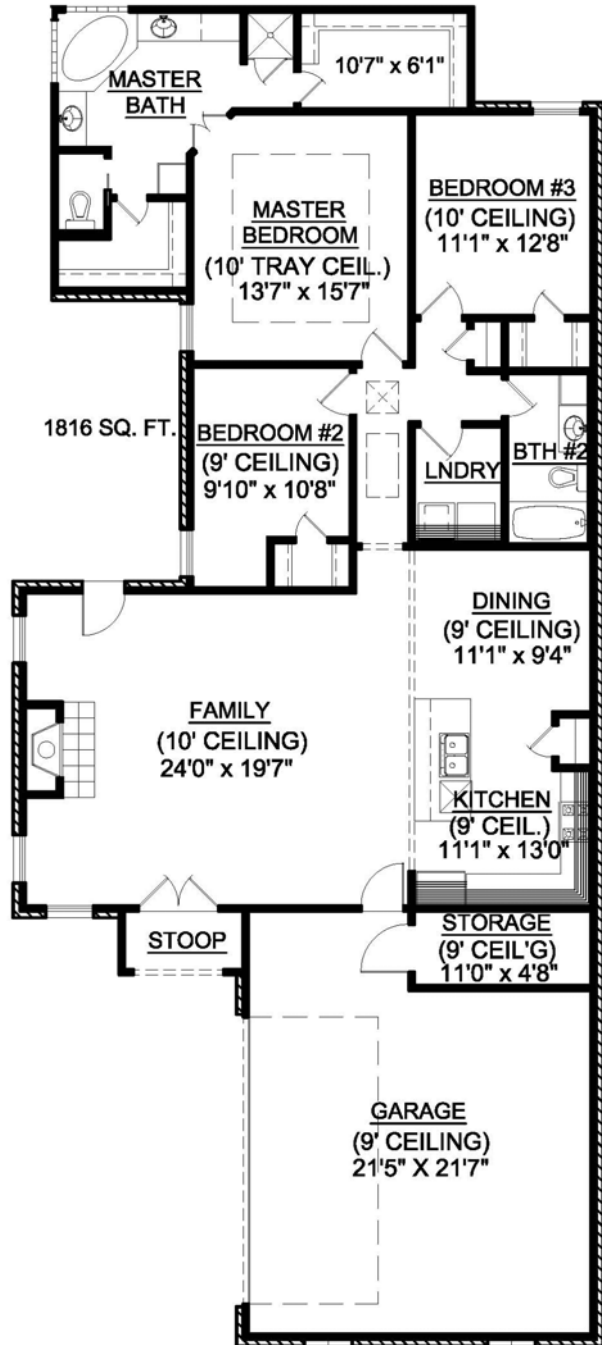

HIGHLAND—1816

STAFFORD

Custom Homes, Inc.

17301 Jefferson Hwy, Ste. 1C

Baton Rouge, LA 70817

(225) 755-8190 • (225) 755-8495 fax

www.schhomes.com